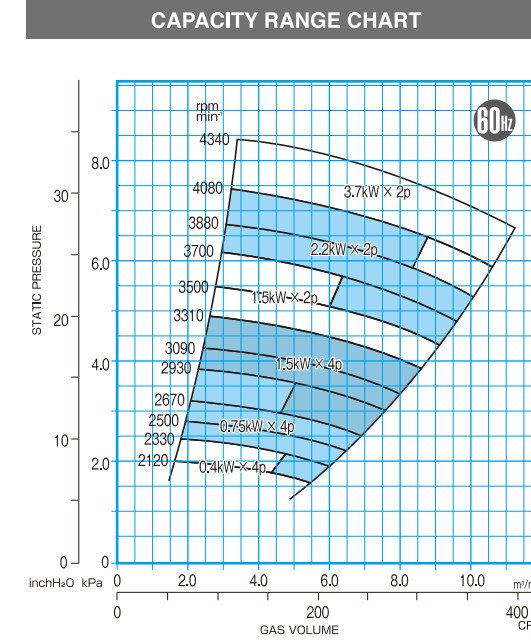

FTB 60Hz CAPACITY RANGE CHART

FTB202B

FTB251B

FTB252B

FTB301B

FTB302B

FTB351B

FTB 60Hz CAPACITY RANGE CHART