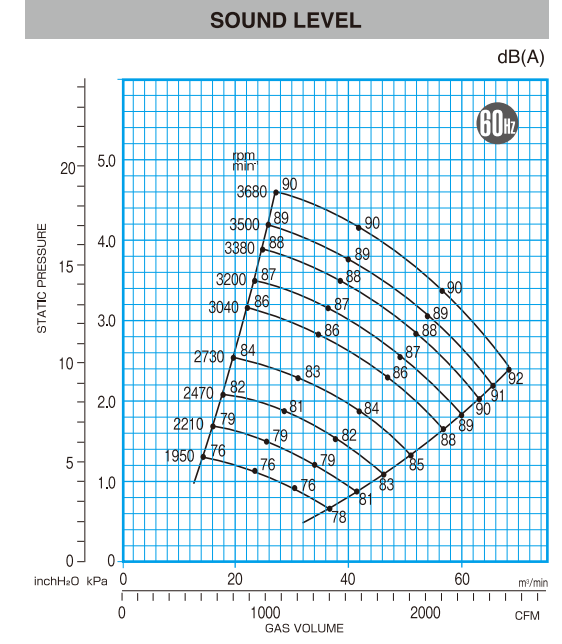

FTB 60Hz CAPACITY RANGE CHART

FTB202B

FTB251B

FTB252B

FTB301B

FTB302B

FTB351B

FTB 60Hz CAPACITY RANGE CHART