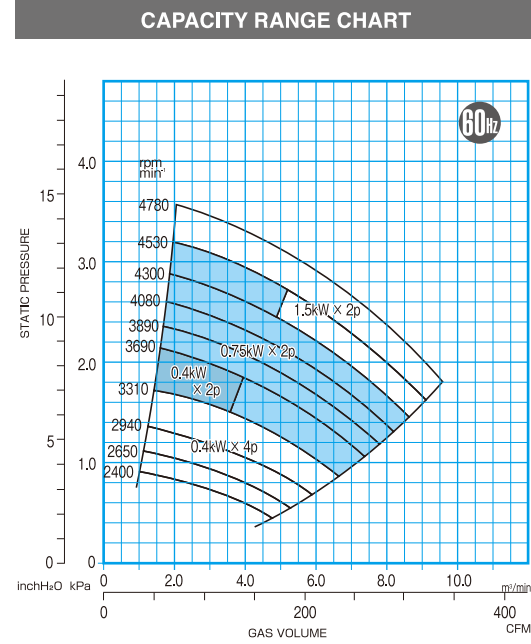

FTB 60Hz CAPACITY RANGE CHART

FTB202B

FTB251B

FTB252B

FTB301B

FTB302B

FTB351B

FTB 60Hz CAPACITY RANGE CHART