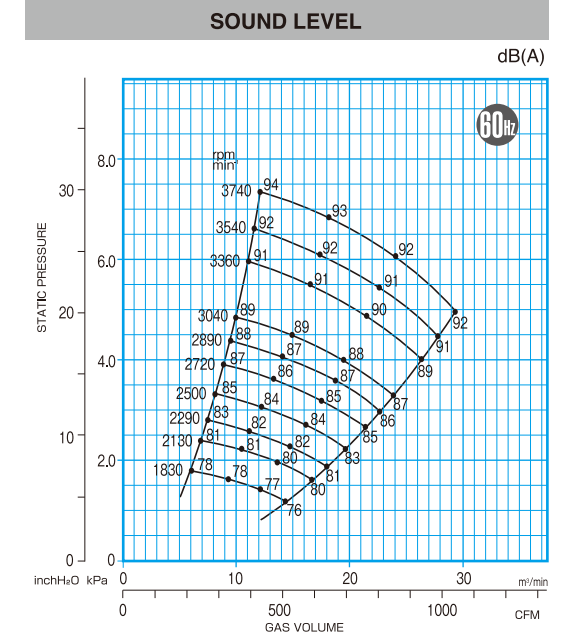

FTB 60Hz CAPACITY RANGE CHART

FTB202B

FTB251B

FTB252B

FTB301B

FTB302B

FTB351B

FTB 60Hz CAPACITY RANGE CHART