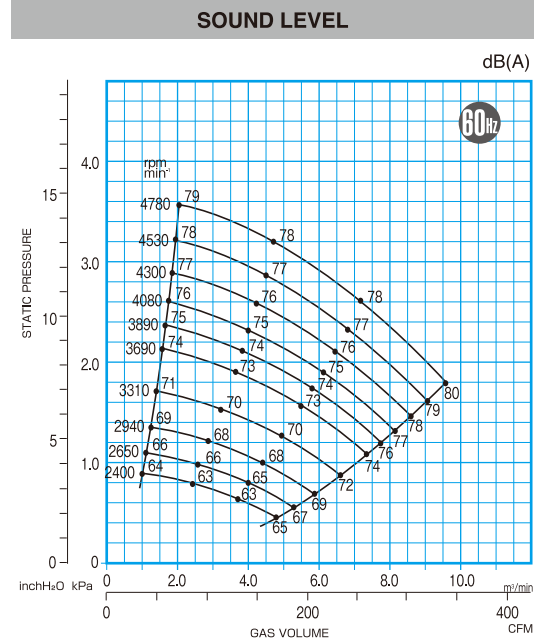

FTB 60Hz CAPACITY RANGE CHART

FTB202B

FTB251B

FTB252B

FTB301B

FTB302B

FTB351B

FTB 60Hz CAPACITY RANGE CHART