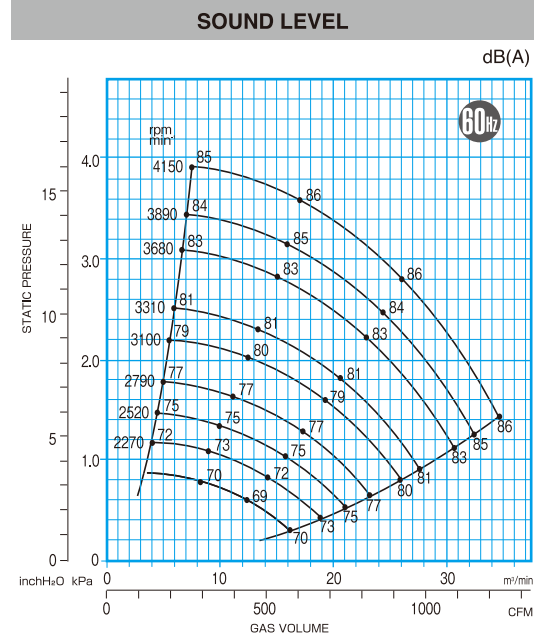

FTB 60Hz CAPACITY RANGE CHART

FTB202B

FTB251B

FTB252B

FTB301B

FTB302B

FTB351B

FTB 60Hz CAPACITY RANGE CHART