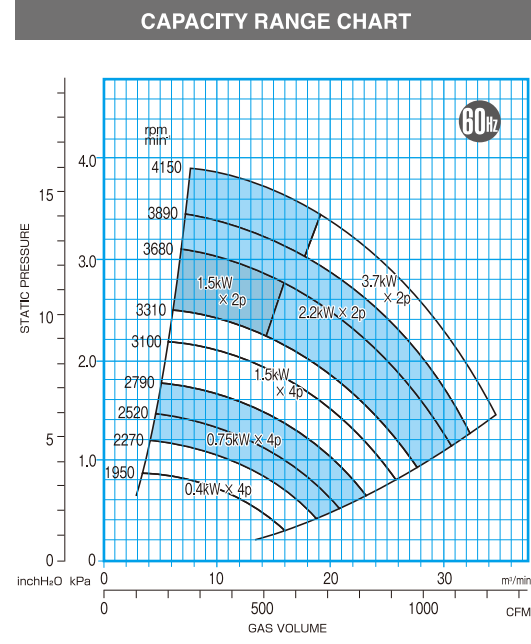

FTB 60Hz CAPACITY RANGE CHART

FTB202B

FTB251B

FTB252B

FTB301B

FTB302B

FTB351B

FTB 60Hz CAPACITY RANGE CHART