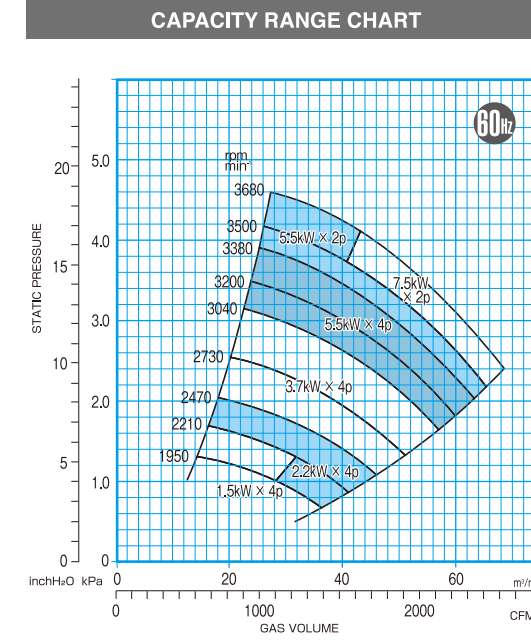

FTB 60Hz CAPACITY RANGE CHART

FTB202B

FTB251B

FTB252B

FTB301B

FTB302B

FTB351B

FTB 60Hz CAPACITY RANGE CHART