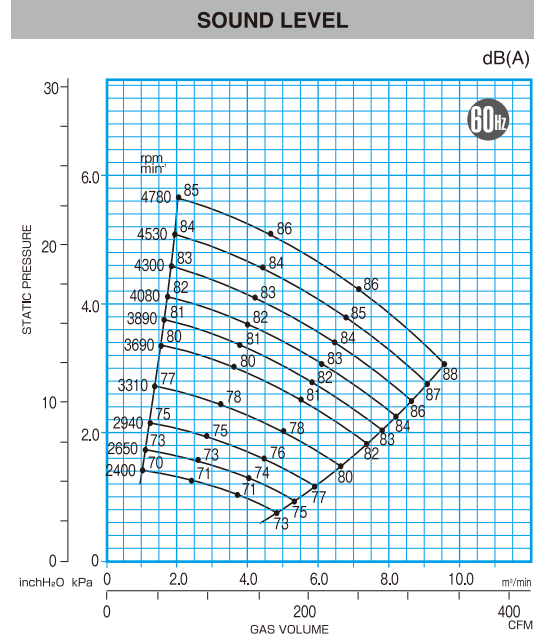

FTB 60Hz CAPACITY RANGE CHART

FTB202B

FTB251B

FTB252B

FTB301B

FTB302B

FTB351B

FTB 60Hz CAPACITY RANGE CHART