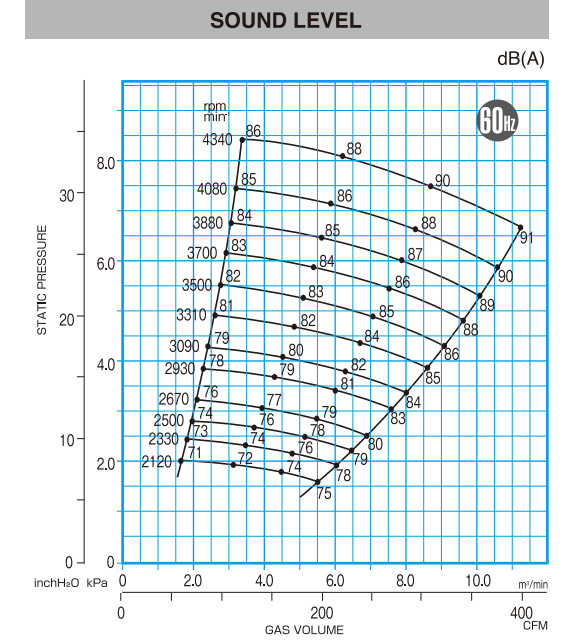

FTB 60Hz CAPACITY RANGE CHART

FTB202B

FTB251B

FTB252B

FTB301B

FTB302B

FTB351B

FTB 60Hz CAPACITY RANGE CHART