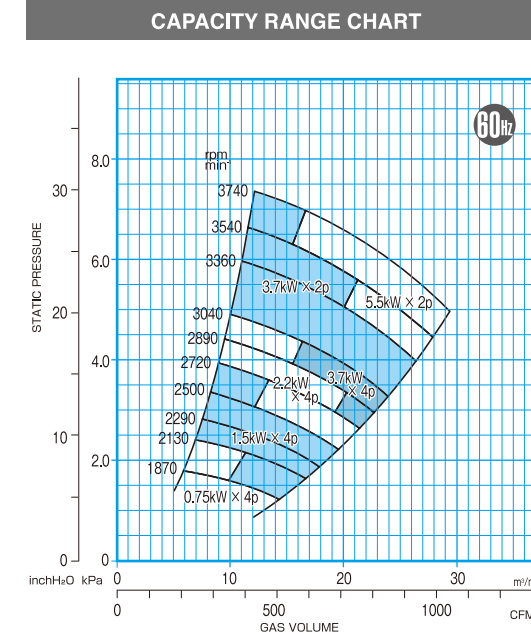

FTB 60Hz CAPACITY RANGE CHART

FTB202B

FTB251B

FTB252B

FTB301B

FTB302B

FTB351B

FTB 60Hz CAPACITY RANGE CHART