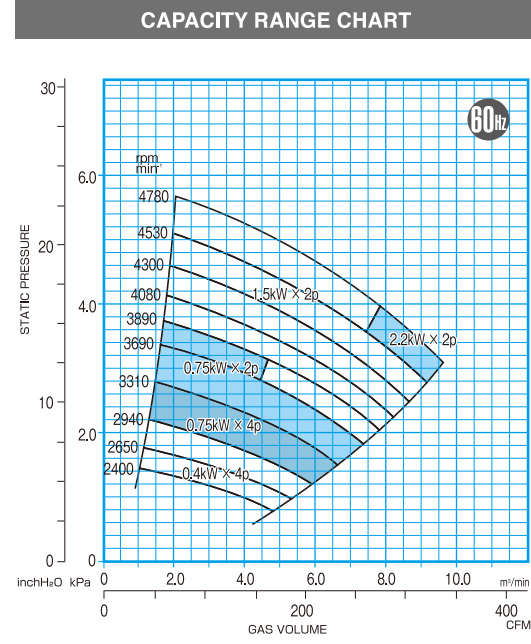

FTB 60Hz CAPACITY RANGE CHART

FTB202B

FTB251B

FTB252B

FTB301B

FTB302B

FTB351B

FTB 60Hz CAPACITY RANGE CHART